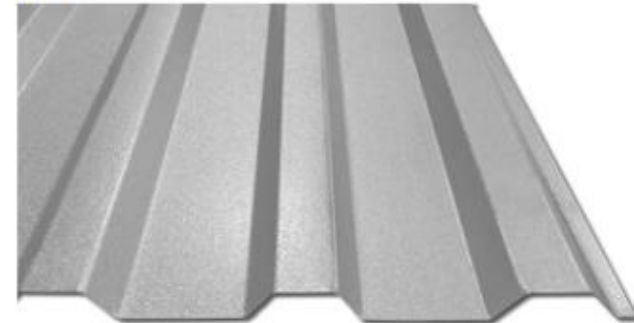

ポリエチレンシート

厚さ0.25ミリならsd値は**25m**

アルミホイル

厚さ0.05ミリならsd値は**1500m**

鋼板屋根材

厚さ2ミリならsd値は**2000m**

インテロのsd値 = 0.25m ~ 25m
100倍の幅で変化

ECO TRANSFER® JAPAN
エコ・トランスファー・ジャパン