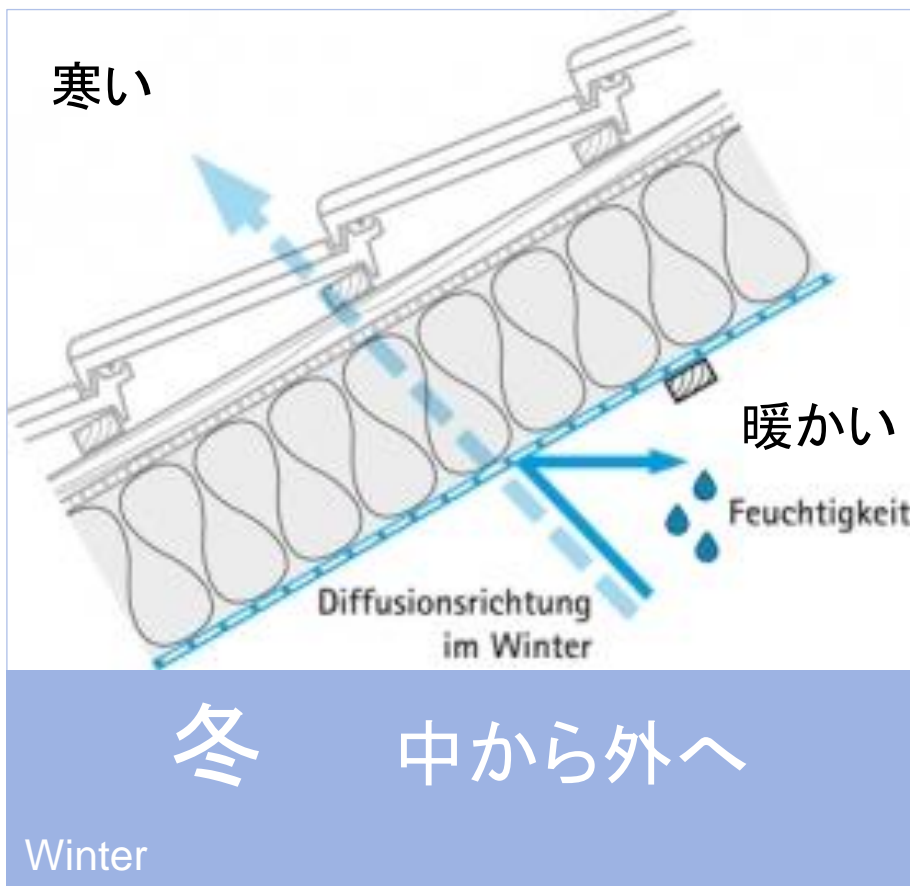

世界で25年、日本でも15年の実績

Intello ist seit 25 Jahren weltweit im Einsatz – in Japan seit 15 Jahren erfolgreich

ECO TRANSFER® JAPAN
エコ・トランスファー・ジャパン

湿気の動き — 温度差で生じる自然現象

Feuchtigkeitsbewegung-Natürliches Phänomen,
das durch Temperaturunterschiede verursacht wird

インテロと他製品 sd値比較

Comparison of Intello and other products

壁紙

厚さ0.4ミリならsd値は**2.3m**

OSB板

厚さ12ミリならsd値は**0.6m**

木繊維断熱ボード

厚さ20センチならsd値は**2m**