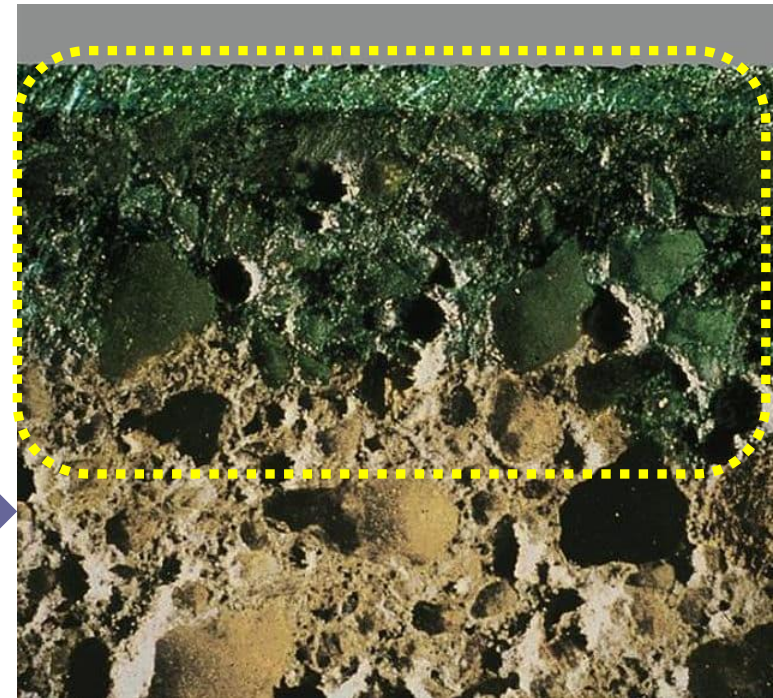

ECO TRANSFER® JAPAN
エコ・トランスファー・ジャパン

樹脂ペイントで起きやすい問題

Probleme, die mit Harzfarbe wahrscheinlich auftreten

浸透する シリケートペイント

樹脂ペイントは下地にくっつく
Harzfarbe haftet physisch an der Basis

シリケートペイントは下地に浸透
→ 高い耐候性や永続的なUV安定性を発揮

Silikatfarbe dringt in den Untergrund ein und zeigt hohe Witterungsbeständigkeit und dauerhafte UV-Stabilität

ECO TRANSFER® JAPAN
エコ・トランスファー・ジャパン

シリケートペイント

Silicate paint

経年後もほぼ変わらない シリケートペイントの色

塗装後**8**年
(2016年撮影)
8 years after painting