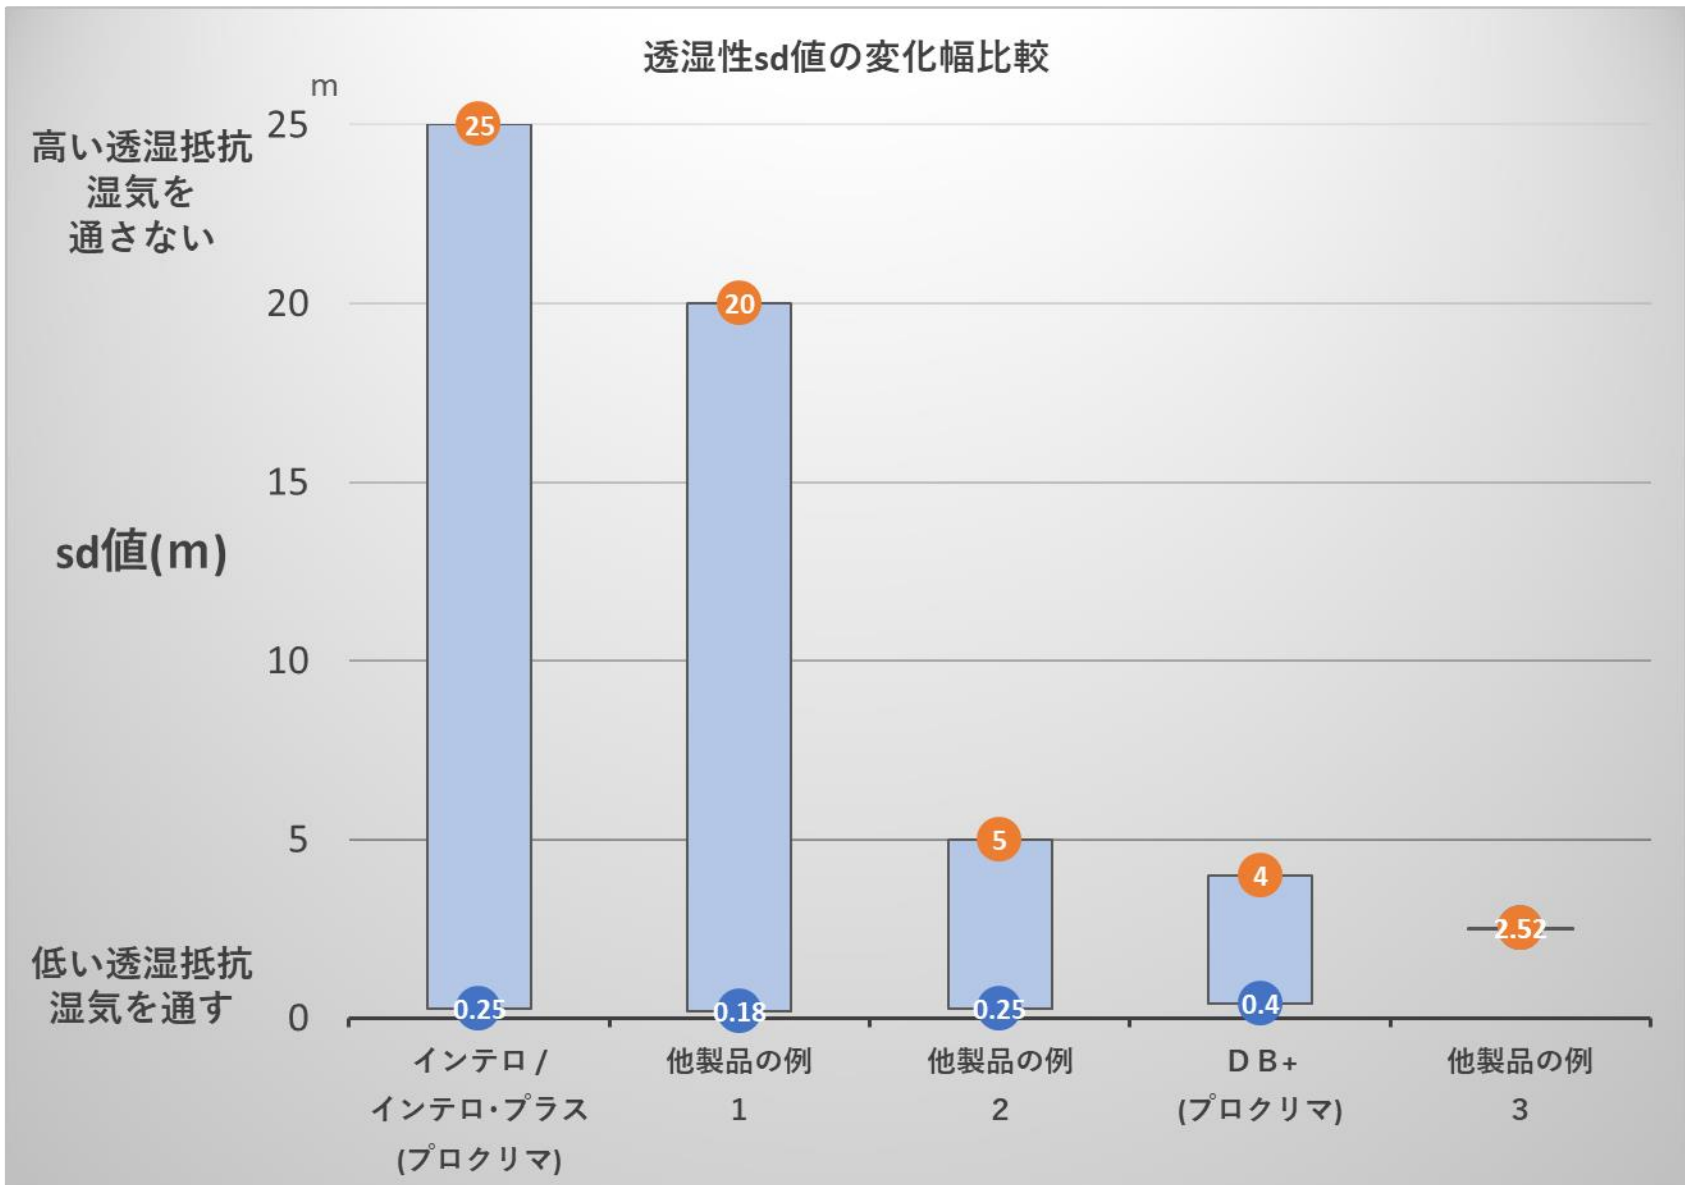

インテロと他製品 sd値比較

Comparison of Intello and other products