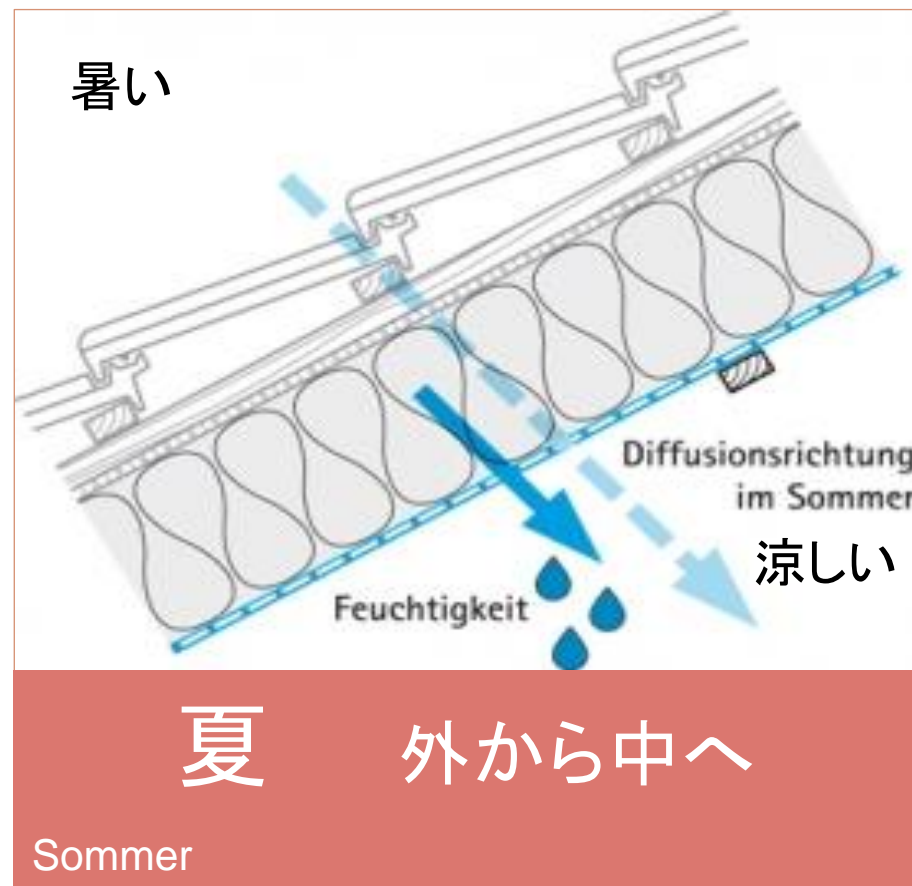

世界で25年、日本でも15年の実績

Intello ist seit 25 Jahren weltweit im Einsatz – in Japan seit 15 Jahren erfolgreich

ECO TRANSFER® JAPAN
エコ・トランスファー・ジャパン

湿気の動き — 温度差で生じる自然現象

Feuchtigkeitsbewegung-Natürliches Phänomen,
das durch Temperaturunterschiede verursacht wird

インテロと他製品 sd値比較

Comparison of Intello and other products

壁紙

厚さ0.4ミリならsd値は**2.3m**

OSB板

厚さ12ミリならsd値は**0.6m**

木繊維断熱ボード

厚さ20センチならsd値は**2m**

ポリエチレンシート

厚さ0.25ミリならsd値は**25m**

アルミホイル

厚さ0.05ミリならsd値は**1500m**

鋼板屋根材

厚さ2ミリならsd値は**2000m**

インテロのsd値 = 0.25m ~ 25m
100倍の幅で変化

ECO TRANSFER® JAPAN
エコ・トランスファー・ジャパン