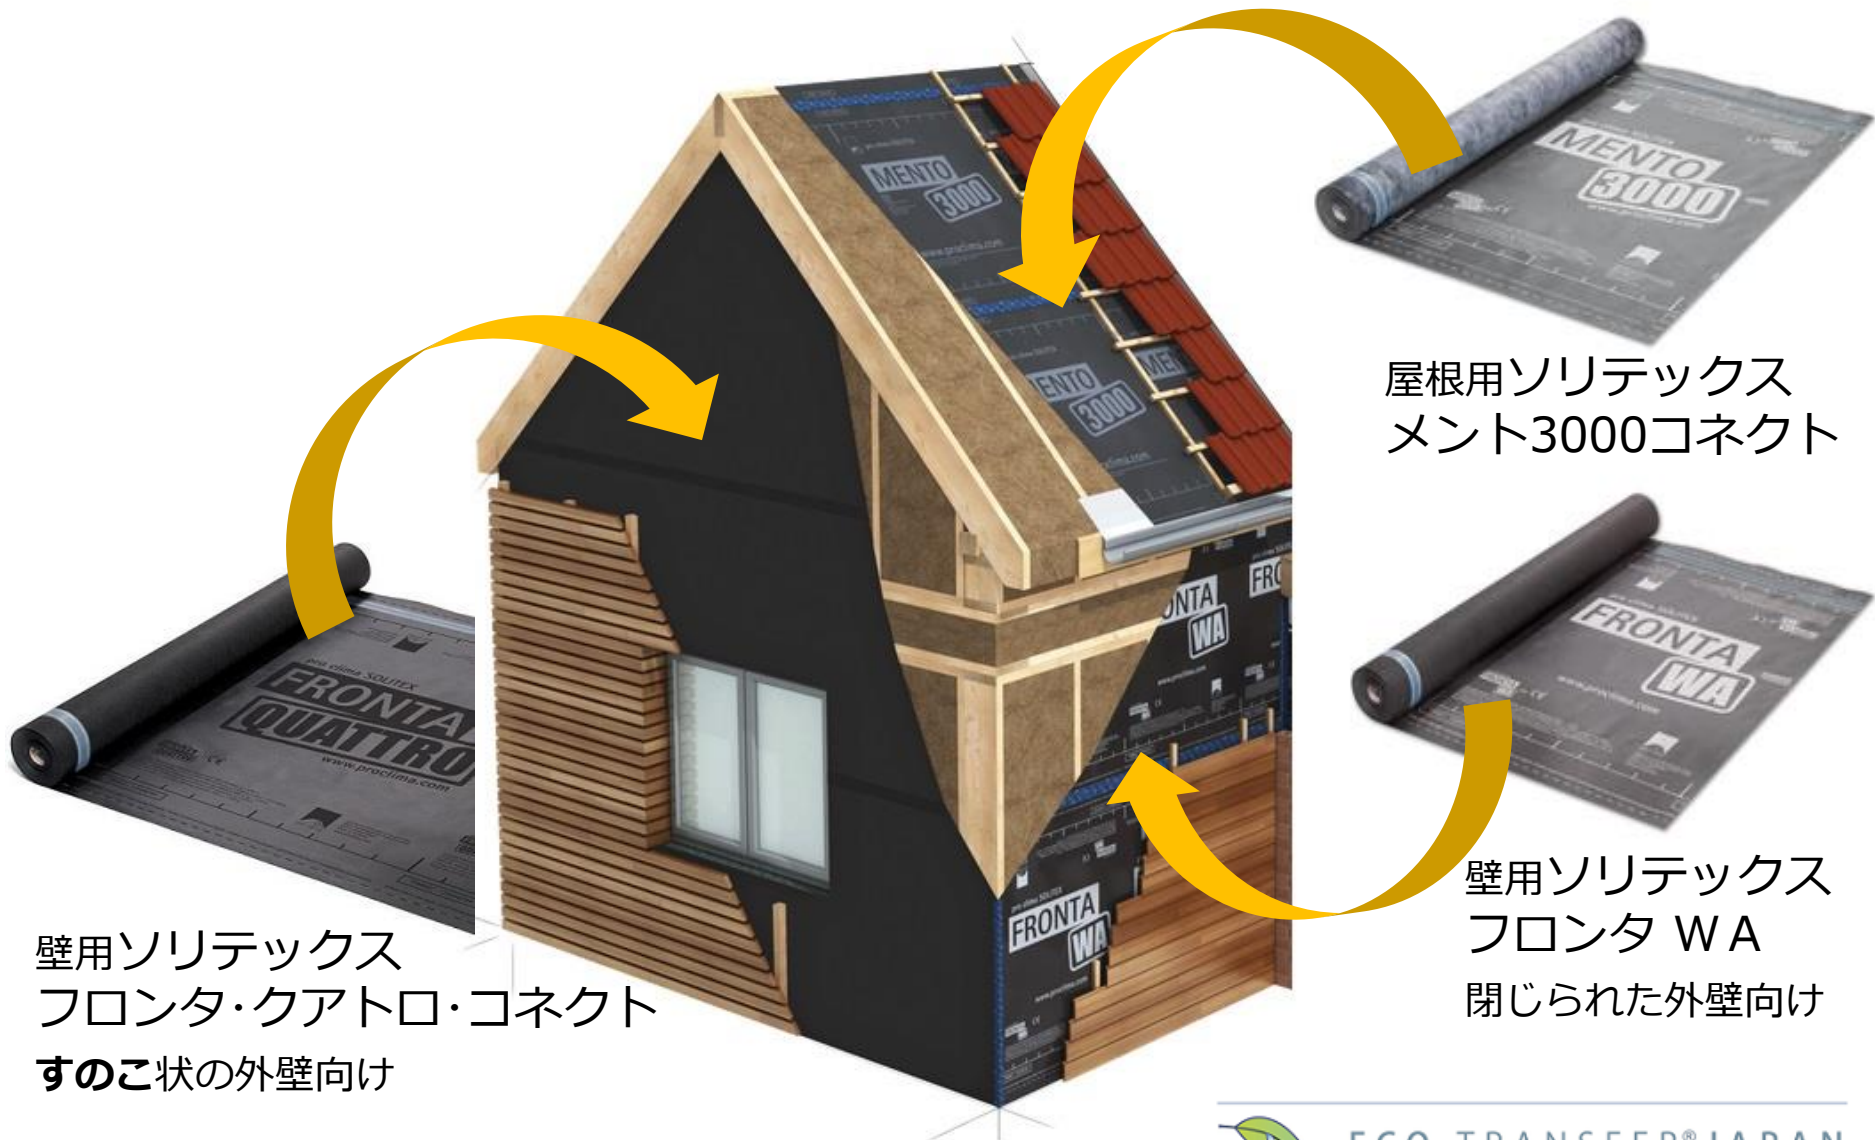

Online Presentation

変化する調湿性 – インテロ

Variable Luftdichtigkeit - Intello

すのこ壁の透湿防水シート – ソリテックス

Neue Fassade – Sunoko kabe – SOLITEX

シリケートペイント

Silikatfarbe

持続可能な未来のために
住宅性能を向上させる技術と製品を
エコロジー先進国ドイツからお届けします

KAFLEX

カーフレックス
(ケーブル用)

ECO TRANSFER® JAPAN
エコ・トランスファー・ジャパン

Online Presentation

すのこ壁の透湿防水シート – ソリテックス

Neue Fassade – Sunoko kabe – SOLITEX

ECO TRANSFER® JAPAN
エコ・トランスファー・ジャパン

ソリテックス 透湿防水シート

屋根用ソリテックス
メント3000コネク

壁用ソリテックス
フロンタ・クアトロ・コネク
すのこ状の外壁向け

壁用ソリテックス
フロンタ WA
閉じられた外壁向け

ソリテックス 透湿防水シート

- 高い防水性と防風性
JIS規定値の10倍以上の防水性
- 高い透湿性で
構造内部の湿気を排出
- 三層構造の強度
- 釘穴にも強い引裂強度

- ・Wasserdichtigkeit, Windschutz
- ・10x JIS Standard
- ・Dampfdurchlaessigkeit
- ・Stabilitaet ・Reissfest

ソリテックス・フロンタ・
クアトロ・コネク

× すのこファサード

個人住宅

Lueckenfassade / Einfamilienhaus

ECO TRANSFER® JAPAN
エコ・トランスファー・ジャパン

ソリテックス 透湿防水シート

ECO TRANSFER® JAPAN
エコ・トランスファー・ジャパン

すのこ状の外壁デザイン