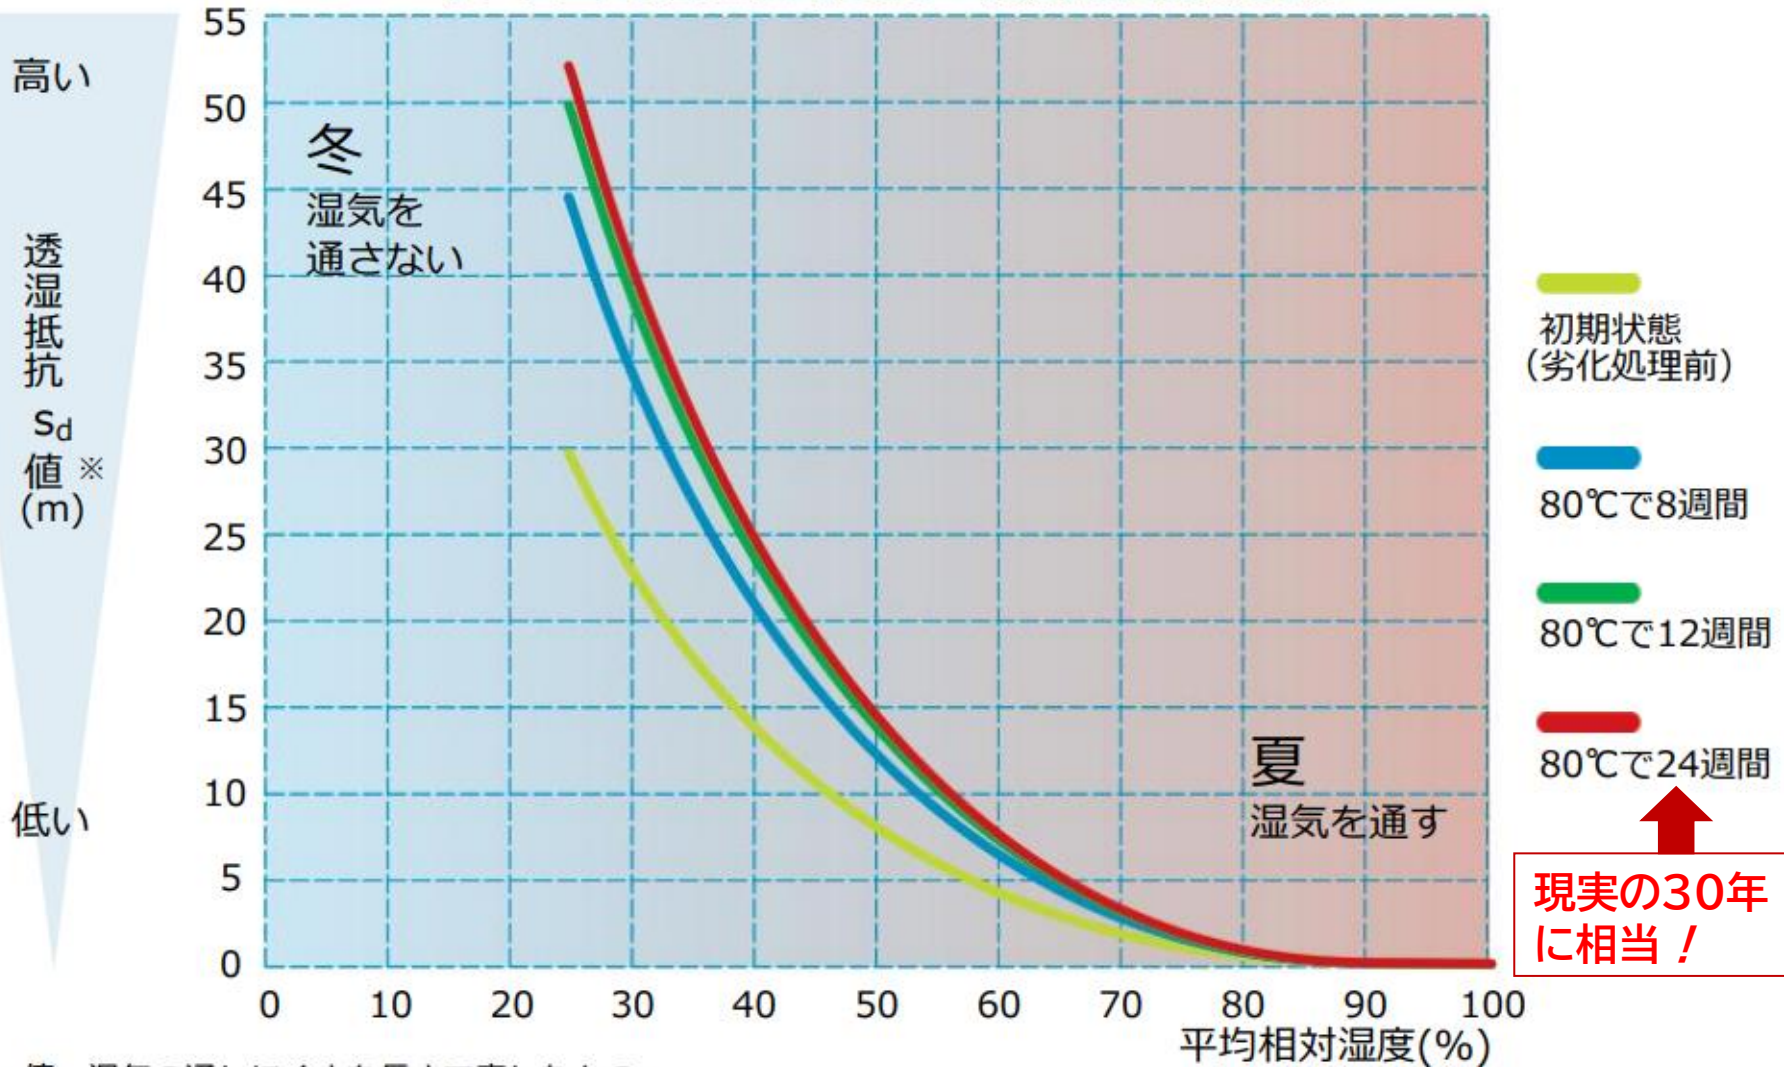

インテロと他製品 sd値比較

Comparison of Intello and other products

劣化処理後も衰えないインテロの機能！

Intello extrem funktionsfähig – über Jahrzehnte bewiesen!

インテロの透湿性の変化 初期状態と劣化処理後

※ s_d 値：湿気の通しにくさを長さで表したものの
 s_d 値が高い程、湿気を通さない

インテロ 調湿気密シート 変化する透湿性でアクティブな湿気調節